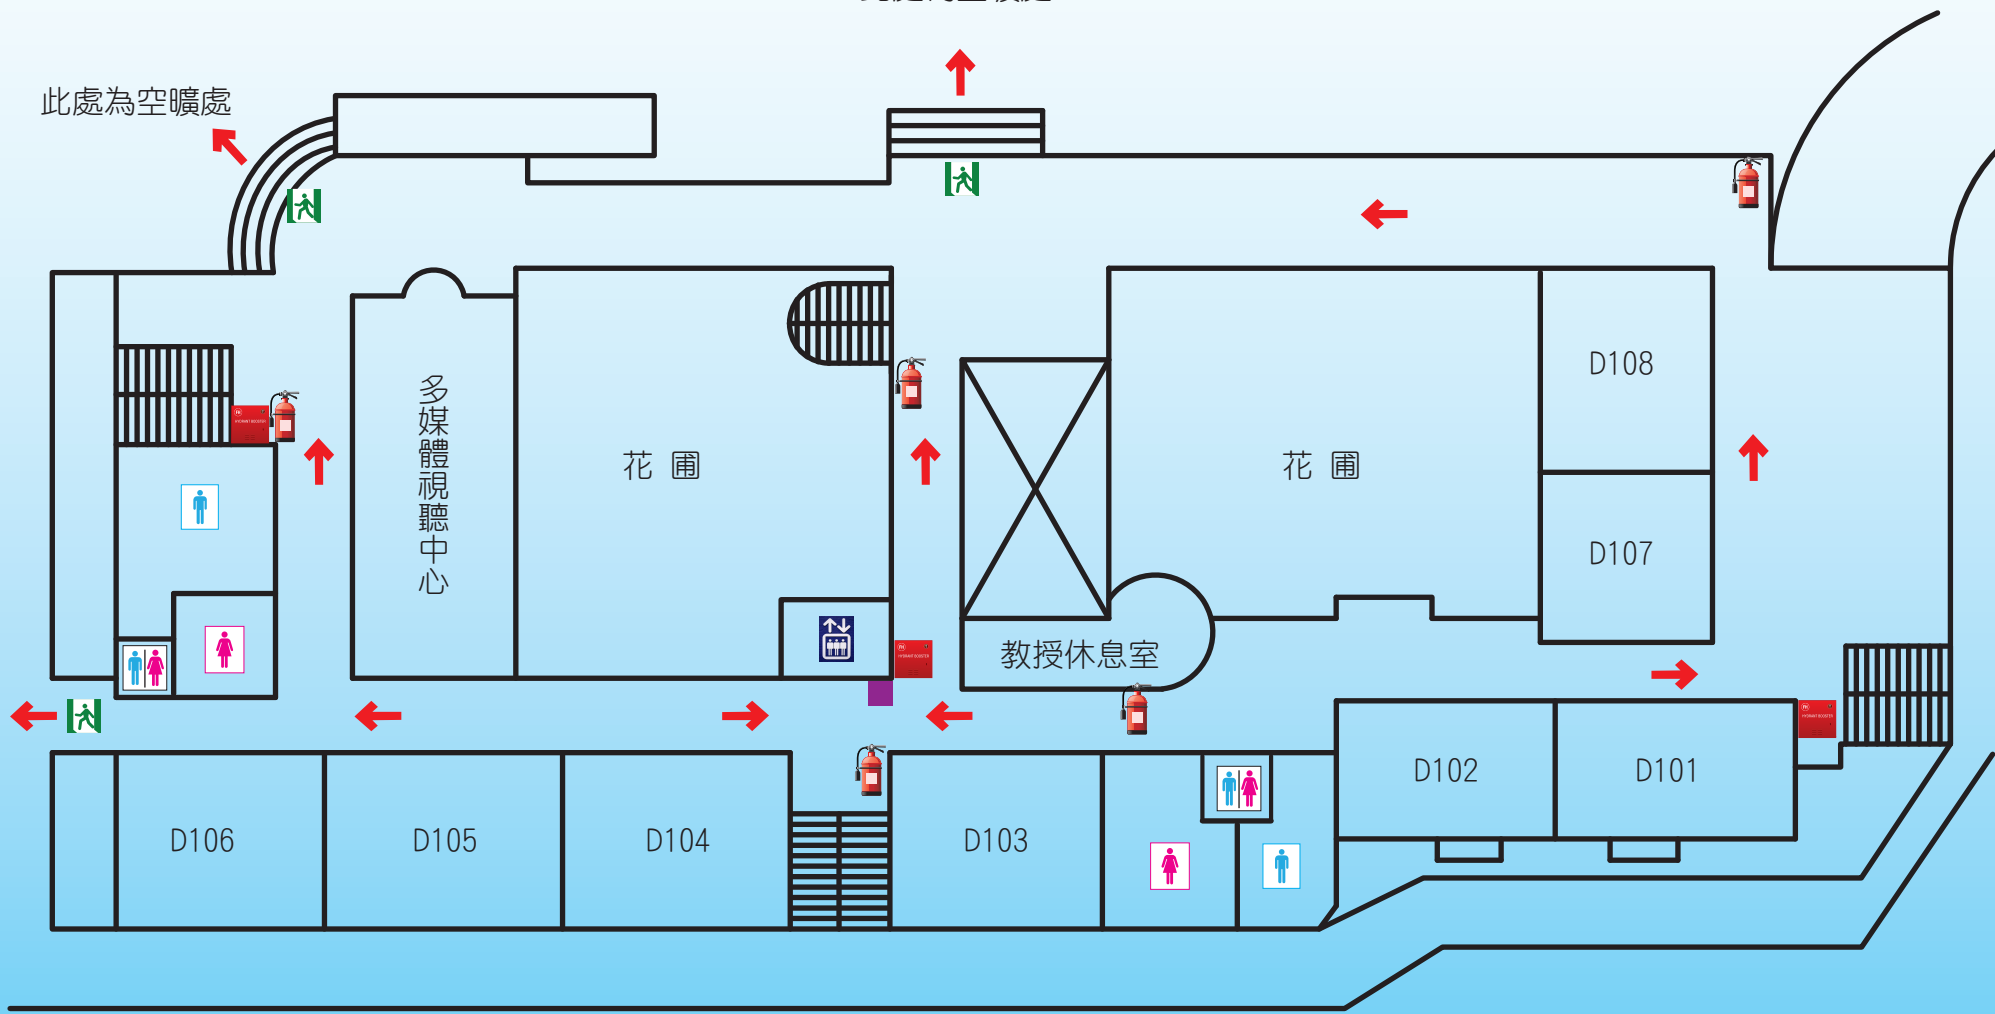

1F

逃生平面圖

- 現在位置
- 逃生出口
- 逃生方向
- 滅火器
- 消防栓箱
- 電梯
- 男化妝室
- 女化妝室
- 性別平等化妝室

此處為空曠處

此處為空曠處

此處為空曠處